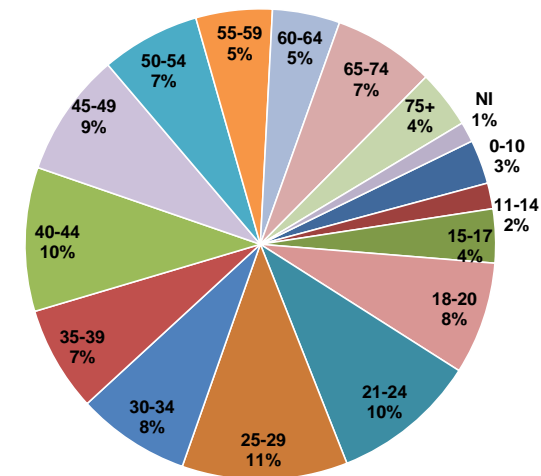

Distribuição dos acidentes fatais por tipo de via

Total de Acidentes Fatais: 1.615

Fonte: Assessoria de Planejamento, Gestão e Estatística DETRAN/RS
Dados: CSI - Sistema de Consultas Integradas - PROCERGS

Vítimas fatais no RS por faixa etária e sexo

2007

Vítimas fatais por faixa etária		%
0-10	55	3%
11-14	32	2%
15-17	67	4%
18-20	140	8%
21-24	181	10%
25-29	206	11%
30-34	141	8%
35-39	131	7%
40-44	179	10%
45-49	154	9%
50-54	123	7%
55-59	95	5%
60-64	84	5%
65-74	126	7%
75+	72	4%
NI	25	1%

Distribuição das vítimas fatais por faixa etária

Vítimas fatais por sexo		%
Feminino	355	20%
Masculino	1.454	80%
Não informado	2	0%

Distribuição das vítimas fatais por sexo

Total de Vítimas Fatais: 1.811