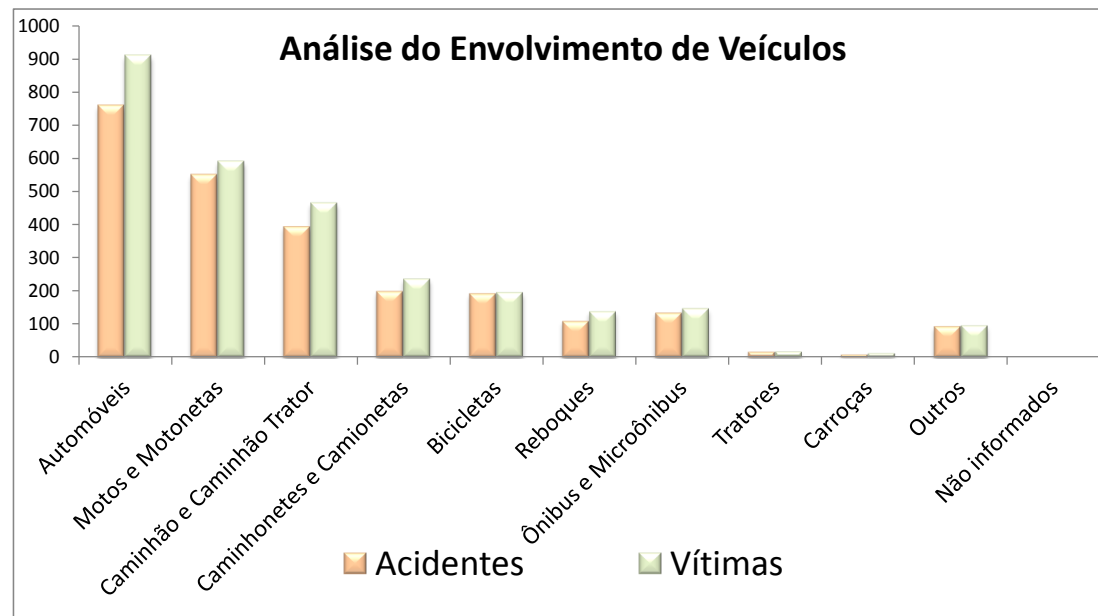

Tipo de Veículo	Idade Média (anos)		Diferença entre a idade média da Frota e dos Veículos envolvidos em acidentes com vítima fatal
	Frota do Estado	Envolvidos Acidentes fatais	
Automóveis	14,2	12,4	1,8 anos
Motos e Motonetas	7,7	4,5	3,2 anos
Caminhão e Caminhão Trator	18,3	13,8	4,5 anos
Caminhonetes e Camionetas	13,2	10,4	2,8 anos
Ônibus e Microônibus	12,9	9,1	3,8 anos

Fonte: Assessoria de Planejamento, Gestão e Estatística DETRAN/RS

Dados: CSI - Sistema de Consultas Integradas - PROCERGS

Resumo da Acidentalidade no Rio Grande do Sul

2007

Análise do Envolvimento de Veículos

Tipo de veículo envolvido em acidentes fatais	Acidentes		Vítimas	
	Qtde.	%	Qtde.	%
Automóveis	760	47%	909	50%
Motos e Motonetas	552	34%	590	33%
Caminhão e Caminhão Trator	395	24%	465	26%
Caminhonetes e Camionetas	200	12%	236	13%
Bicicletas	193	12%	195	11%
Reboques	110	7%	138	8%
Ônibus e Microônibus	135	8%	147	8%
Tratores	17	1%	17	1%
Carroças	9	1%	12	1%
Outros	94	6%	96	5%
Não informados	0	0%	0	0%
Total	1.615	-	1.811	-

A tabela acima apresenta a quantidade de acidentes e vítimas fatais com a participação de pelo menos um veículo do tipo listado. Exemplo: dos 1615 acidentes fatais, 34% envolveram pelo menos uma motocicleta (podendo ter outros tipos de veículos envolvidos).