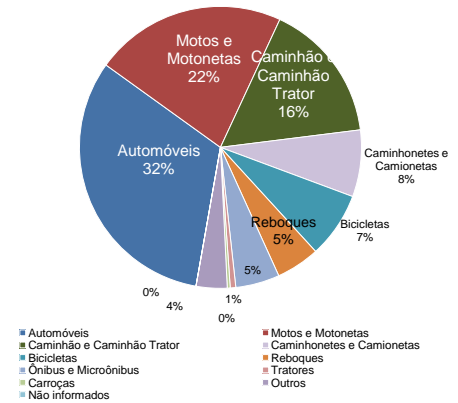

Perfil das vítimas fatais no RS por participação 2007

Faixa etária	Condutor	Passageiro	Motociclista	Carona moto	Pedestre	Ciclista	Carroceiro	Não Inf.
0-10	0	21	0	2	27	5	0	0
11-14	0	13	1	2	11	5	0	0
15-17	2	24	13	14	6	4	1	3
18-20	14	37	55	13	9	7	0	5
21-24	40	28	88	8	10	6	0	1
25-29	49	44	79	8	13	11	0	2
30-34	37	16	46	5	21	16	0	0
35-39	35	17	38	5	22	13	0	1
40-44	47	28	41	7	36	19	0	1
45-49	46	24	21	8	37	16	2	0
50-54	31	12	13	2	40	22	0	3
55-59	24	7	3	0	40	20	0	1
60-64	28	8	4	0	29	15	0	0
65-74	29	16	2	0	68	7	2	2
75+	6	11	0	0	47	5	1	2
NI	0	6	1	0	14	4	0	0
Total	388	312	405	74	430	175	6	21

Sexo	Condutor	Passageiro	Motociclista	Carona moto	Pedestre	Ciclista	Carroceiro	Não Inf.
Feminino	26	134	12	41	134	5	1	2
Masculino	362	176	393	33	296	170	5	19
Não informado	0	2	0	0	0	0	0	0

Total de Vítimas Fatais 1.811

Fonte: Assessoria de Planejamento, Gestão e Estatística DETRAN/RS
Dados: CSI - Sistema de Consultas Integradas - PROCERGS

Veículos envolvidos em acidentes fatais no RS

2007

Tipo de veículo envolvido em acidentes fatais		%
Automóveis	861	32%
Motos e Motonetas	589	22%
Caminhão e Caminhão Trator	431	16%
Caminhonetes e Camionetas	205	8%
Bicicletas	202	8%
Reboques	134	5%
Ônibus e Microônibus	135	5%
Tratores	17	1%
Carroças	9	0%
Outros	95	4%
Não informados	0	0%

Distribuição dos veículos por tipo

Tipo de veículo envolvido em acidentes fatais	Rodovia Federal	Rodovia Estadual	Municipal	Não inf.
Automóveis	236	290	334	1
Motos e Motonetas	102	128	358	1
Caminhão e Caminhão Trator	168	157	106	0
Caminhonetes e Camionetas	51	75	79	0
Bicicletas	47	50	104	1
Reboques	72	38	23	1
Ônibus e Microônibus	16	19	100	0
Tratores	2	5	9	1
Carroças	0	4	4	1
Outros	29	23	37	6
Não Informados	0	0	0	0