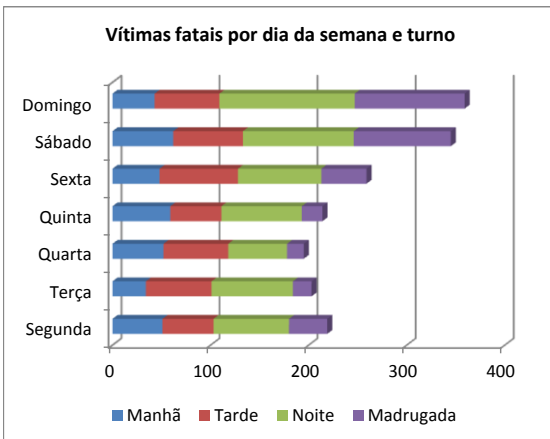

Fonte: Assessoria de Planejamento, Gestão e Estatística DETRAN/RS

Dados: CSI - Sistema de Consultas Integradas - PROCERGS

Vítimas por dia da semana e turno

2007

Acidentes com vítimas fatais por dia da semana		%
Segunda	219	12%
Terça	205	11%
Quarta	197	11%
Quinta	217	12%
Sexta	265	15%
Sábado	346	19%
Domingo	362	20%

Distribuição das vítimas fatais por dia da semana

Acidentes com vítimas fatais por turno		%
Manhã	349	19%
Tarde	454	25%
Noite	638	35%
Madrugada	353	19%
Não inf.	17	1%

Distribuição das vítimas fatais por turno

Dia Da Semana	Manhã	Tarde	Noite	Madrugada	Não inf.
Segunda	51	52	77	39	0
Terça	34	67	83	19	2
Quarta	52	66	60	17	2
Quinta	59	52	82	21	3
Sexta	48	80	85	46	6
Sábado	62	71	113	99	1
Domingo	43	66	138	112	3