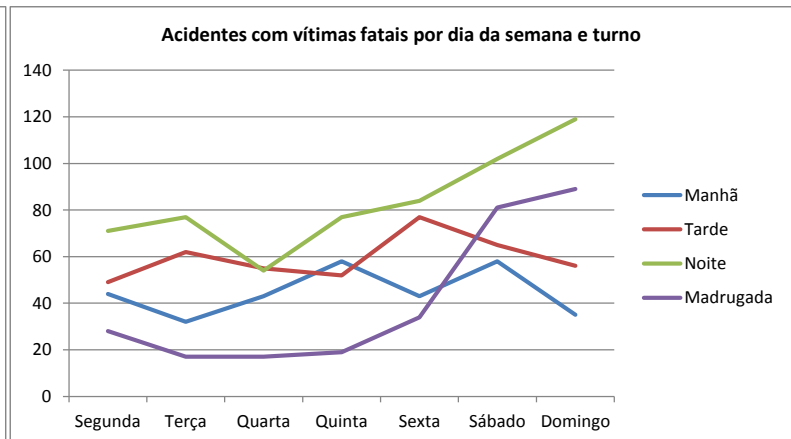

Total de Vítimas Fatais : 1.811

Fonte: Assessoria de Planejamento, Gestão e Estatística DETRAN/RS
 Dados: CSI - Sistema de Consultas Integradas - PROCERGS

Acidentes por dia da semana e turno

2007

Acidentes com vítimas fatais por dia da semana		%
Segunda	192	12%
Terça	190	12%
Quarta	171	11%
Quinta	209	13%
Sexta	244	15%
Sábado	307	19%
Domingo	302	19%

Distribuição dos acidentes fatais por dia da semana

Acidentes com vítimas fatais por turno		%
Manhã	313	19%
Tarde	416	26%
Noite	584	36%
Madrugada	285	18%
Não inf.	17	1%

Distribuição dos acidentes fatais por turno

Dia Da Semana	Manhã	Tarde	Noite	Madrugada	Não inf.
Segunda	44	49	71	28	0
Terça	32	62	77	17	2
Quarta	43	55	54	17	2
Quinta	58	52	77	19	3
Sexta	43	77	84	34	6
Sábado	58	65	102	81	1
Domingo	35	56	119	89	3

Total de Acidentes Fatais : 1615