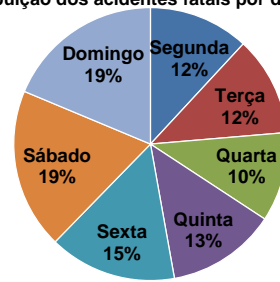

Distribuição das vítimas fatais por dia da semana

Acidentes com vítimas fatais por turno		%
Manhã	349	19%
Tarde	454	25%
Noite	638	35%
Madrugada	353	19%
Não inf.	17	1%

Distribuição das vítimas fatais por turno

Total de Vítimas Fatais : 1.811

Fonte: Assessoria de Planejamento, Gestão e Estatística DETRAN/RS
 Dados: CSI - Sistema de Consultas Integradas - PROCERGS

Acidentes por dia da semana e turno

2007

Acidentes com vítimas fatais por dia da semana		%
Segunda	192	12%
Terça	190	12%
Quarta	171	11%
Quinta	209	13%
Sexta	244	15%
Sábado	307	19%
Domingo	302	19%

Distribuição dos acidentes fatais por dia da semana

Acidentes com vítimas fatais por turno		%
Manhã	313	19%
Tarde	416	26%
Noite	584	36%
Madrugada	285	18%
Não inf.	17	1%

Distribuição dos acidentes fatais por turno