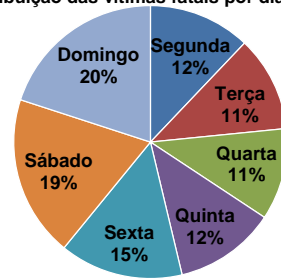

Total de Veículos Envolvidos 2.678

Veículos Envolvidos por Tipo			%
	Automóveis	861	32%
	Motos e Motonetas	589	22%
	Caminhão e Caminhão Trator	431	16%
	Caminhonetes e Camionetas	205	8%
	Bicicletas	202	8%
	Reboques	134	5%
	Ônibus e Microônibus	135	5%
	Tratores	17	1%
	Carroças	9	0%
	Outros	95	4%
	Não Informados	0	0%

Fonte: Assessoria de Planejamento, Gestão e Estatística DETRAN/RS

Dados: CSI - Sistema de Consultas Integradas - PROCERGS

Vítimas por dia da semana e turno

2007

Acidentes com vítimas fatais por dia da semana		%
Segunda	219	12%
Terça	205	11%
Quarta	197	11%
Quinta	217	12%
Sexta	265	15%
Sábado	346	19%
Domingo	362	20%

Distribuição das vítimas fatais por dia da semana

Acidentes com vítimas fatais por turno		%
Manhã	349	19%
Tarde	454	25%
Noite	638	35%
Madrugada	353	19%
Não inf.	17	1%

Distribuição das vítimas fatais por turno