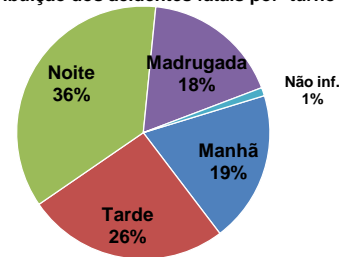

Distribuição das vítimas fatais por dia da semana

Acidentes com vítimas fatais por turno		%
Manhã	349	19%
Tarde	454	25%
Noite	638	35%
Madrugada	353	19%
Não inf.	17	1%

Distribuição das vítimas fatais por turno

Dia Da Semana	Manhã	Tarde	Noite	Madrugada	Não inf.
Segunda	51	52	77	39	0
Terça	34	67	83	19	2
Quarta	52	66	60	17	2
Quinta	59	52	82	21	3
Sexta	48	80	85	46	6
Sábado	62	71	113	99	1
Domingo	43	66	138	112	3

Total de Vítimas Fatais : 1.811

Fonte: Assessoria de Planejamento, Gestão e Estatística DETRAN/RS
 Dados: CSI - Sistema de Consultas Integradas - PROCERGS

Acidentes por dia da semana e turno

2007

Acidentes com vítimas fatais por dia da semana		%
Segunda	192	12%
Terça	190	12%
Quarta	171	11%
Quinta	209	13%
Sexta	244	15%
Sábado	307	19%
Domingo	302	19%

Distribuição dos acidentes fatais por dia da semana

Acidentes com vítimas fatais por turno		%
Manhã	313	19%
Tarde	416	26%
Noite	584	36%
Madrugada	285	18%
Não inf.	17	1%

Distribuição dos acidentes fatais por turno