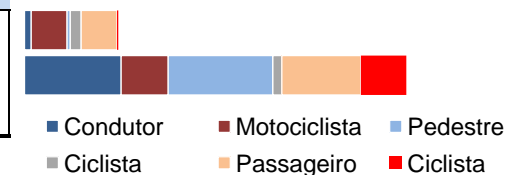

Total de Vítimas Fatais 1.811

Fonte: Assessoria de Planejamento, Gestão e Estatística DETRAN/RS
Dados: CSI - Sistema de Consultas Integradas - PROCERGS