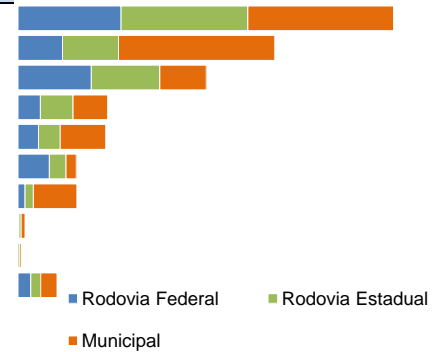

Fonte: Assessoria de Planejamento, Gestão e Estatística DETRAN/RS
Dados: CSI - Sistema de Consultas Integradas - PROCERGS

Veículos envolvidos em acidentes fatais no RS

2007

Tipo de veículo envolvido em acidentes fatais		%
Automóveis	861	32%
Motos e Motonetas	589	22%
Caminhão e Caminhão Trator	431	16%
Caminhonetes e Camionetas	205	8%
Bicicletas	202	8%
Reboques	134	5%
Ônibus e Microônibus	135	5%
Tratores	17	1%
Carroças	9	0%
Outros	95	4%
Não informados	0	0%

Distribuição dos veículos por tipo

Tipo de veículo envolvido em acidentes fatais	Rodovia Federal	Rodovia Estadual	Municipal	Não inf.
Automóveis	236	290	334	1
Motos e Motonetas	102	128	358	1
Caminhão e Caminhão Trator	168	157	106	0
Caminhonetes e Camionetas	51	75	79	0
Bicicletas	47	50	104	1
Reboques	72	38	23	1
Ônibus e Microônibus	16	19	100	0
Tratores	2	5	9	1
Carroças	0	4	4	1
Outros	29	23	37	6
Não Informados	0	0	0	0