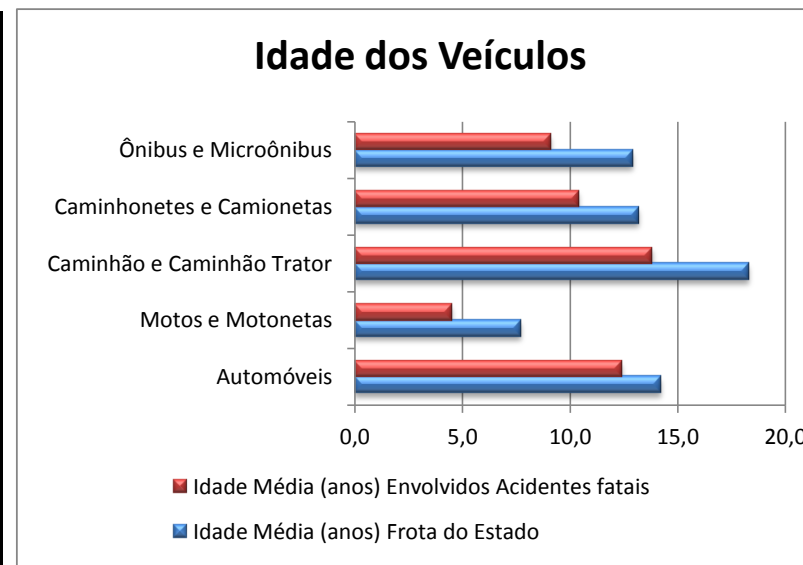

Fonte: Assessoria de Planejamento, Gestão e Estatística DETRAN/RS
Dados: CSI - Sistema de Consultas Integradas - PROCERGS

Veículos envolvidos em acidentes fatais no RS

2007

Tipo de veículo envolvido em acidentes fatais		%
Automóveis	861	32%
Motos e Motonetas	589	22%
Caminhão e Caminhão Trator	431	16%
Caminhonetes e Camionetas	205	8%
Bicicletas	202	8%
Reboques	134	5%
Ônibus e Microônibus	135	5%
Tratores	17	1%
Carroças	9	0%
Outros	95	4%
Não informados	0	0%

Distribuição dos veículos por tipo

Tipo de veículo envolvido em acidentes fatais	Rodovia Federal	Rodovia Estadual	Municipal	Não inf.
Automóveis	236	290	334	1
Motos e Motonetas	102	128	358	1
Caminhão e Caminhão Trator	168	157	106	0
Caminhonetes e Camionetas	51	75	79	0
Bicicletas	47	50	104	1
Reboques	72	38	23	1
Ônibus e Microônibus	16	19	100	0
Tratores	2	5	9	1
Carroças	0	4	4	1
Outros	29	23	37	6
Não Informados	0	0	0	0

Total de Veículos Envolvidos:

2.678

Veículos envolvidos por natureza e Idade Média

2007

Tipo de Veículo	Colisão	Colisão Lateral	Atropelamento	Choque com Objeto Fixo	Tombamento	Capotagem	Outro	Não Inf.	Total	%
Automóveis	353	106	178	87	14	49	16	58	861	32%
Motos e Motonetas	254	83	78	61	41	2	12	58	589	22%
Caminhão e Caminhão Trator	223	57	61	18	20	9	16	27	431	16%
Caminhonetes e Camionetas	103	28	37	10	2	10	3	12	205	8%
Bicicletas	145	25	14	1	6	0	1	10	202	8%
Reboques	86	19	9	4	11	1	0	3	133	5%
Ônibus e Microônibus	60	25	39	0	2	0	3	6	135	5%
Tratores	6	1	0	0	2	2	3	3	17	1%
Carroças	4	1	0	0	0	1	3	0	9	0%
Outros	21	5	52	1	1	2	0	13	95	4%
Não Informados	0	0	0	0	0	0	0	0	0	0%
	1.255	350	468	182	99	76	57	190	2.677	

Tipo de Veículo	Idade Média (anos)		Diferença entre a idade média da Frota e dos Veículos envolvidos em acidentes com vítima fatal
	Frota do Estado	Envolvidos Acidentes fatais	
Automóveis	14,2	12,4	1,8 anos
Motos e Motonetas	7,7	4,5	3,2 anos
Caminhão e Caminhão Trator	18,3	13,8	4,5 anos
Caminhonetes e Camionetas	13,2	10,4	2,8 anos
Ônibus e Microônibus	12,9	9,1	3,8 anos