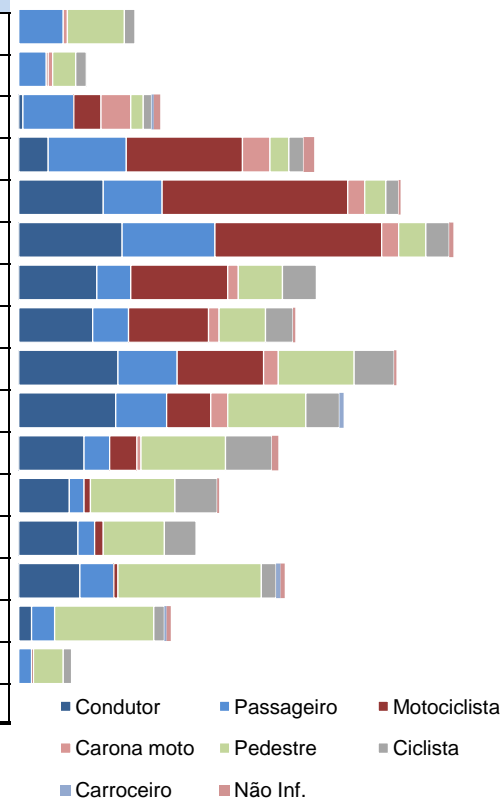

Vítimas fatais no RS por faixa etária e sexo

2007

Vítimas fatais por faixa etária		%
0-10	55	3%
11-14	32	2%
15-17	67	4%
18-20	140	8%
21-24	181	10%
25-29	206	11%
30-34	141	8%
35-39	131	7%
40-44	179	10%
45-49	154	9%
50-54	123	7%
55-59	95	5%
60-64	84	5%
65-74	126	7%
75+	72	4%
NI	25	1%

Distribuição das vítimas fatais por faixa etária

Vítimas fatais por sexo		%
Feminino	355	20%
Masculino	1.454	80%
Não informado	2	0%

Distribuição das vítimas fatais por sexo

Total de Vítimas Fatais: 1.811

Perfil das vítimas fatais no RS por participação 2007

Faixa etária	Condutor	Passageiro	Motociclista	Carona moto	Pedestre	Ciclista	Carroceiro	Não Inf.
0-10	0	21	0	2	27	5	0	0
11-14	0	13	1	2	11	5	0	0
15-17	2	24	13	14	6	4	1	3
18-20	14	37	55	13	9	7	0	5
21-24	40	28	88	8	10	6	0	1
25-29	49	44	79	8	13	11	0	2
30-34	37	16	46	5	21	16	0	0
35-39	35	17	38	5	22	13	0	1
40-44	47	28	41	7	36	19	0	1
45-49	46	24	21	8	37	16	2	0
50-54	31	12	13	2	40	22	0	3
55-59	24	7	3	0	40	20	0	1
60-64	28	8	4	0	29	15	0	0
65-74	29	16	2	0	68	7	2	2
75+	6	11	0	0	47	5	1	2
NI	0	6	1	0	14	4	0	0
Total	388	312	405	74	430	175	6	21