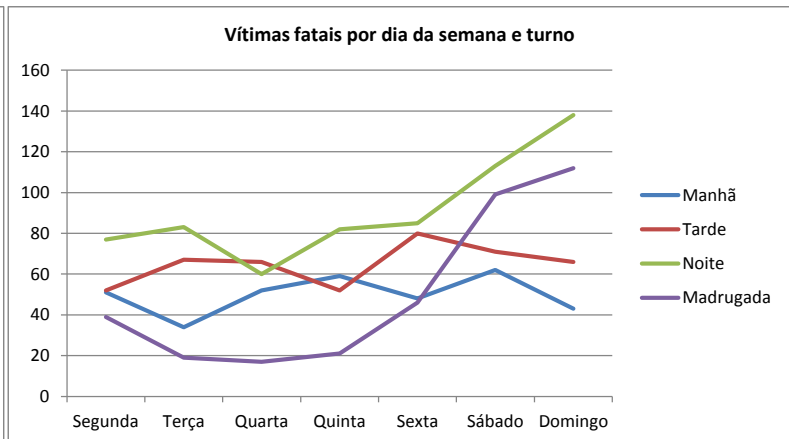

Fonte: Assessoria de Planejamento, Gestão e Estatística DETRAN/RS

Dados: CSI - Sistema de Consultas Integradas - PROCERGS

Vítimas por dia da semana e turno

2007

Acidentes com vítimas fatais por dia da semana		%
Segunda	219	12%
Terça	205	11%
Quarta	197	11%
Quinta	217	12%
Sexta	265	15%
Sábado	346	19%
Domingo	362	20%

Distribuição das vítimas fatais por dia da semana

Acidentes com vítimas fatais por turno		%
Manhã	349	19%
Tarde	454	25%
Noite	638	35%
Madrugada	353	19%
Não inf.	17	1%

Distribuição das vítimas fatais por turno

Dia Da Semana	Manhã	Tarde	Noite	Madrugada	Não inf.
Segunda	51	52	77	39	0
Terça	34	67	83	19	2
Quarta	52	66	60	17	2
Quinta	59	52	82	21	3
Sexta	48	80	85	46	6
Sábado	62	71	113	99	1
Domingo	43	66	138	112	3