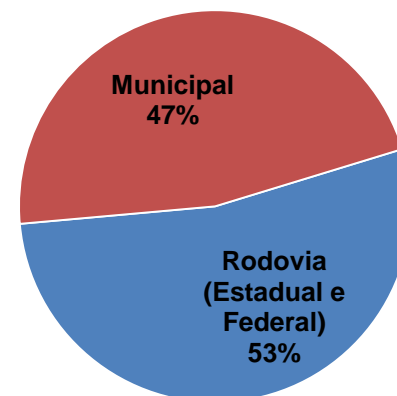

Acidentes fatais no RS por via

2007

Distribuição dos acidentes fatais por tipo de via

Acidentes com vítimas fatais por tipo de via		%
Rodovia (Estadual e Federal)	856	53%
Municipal	750	46%
Não informado	9	1%