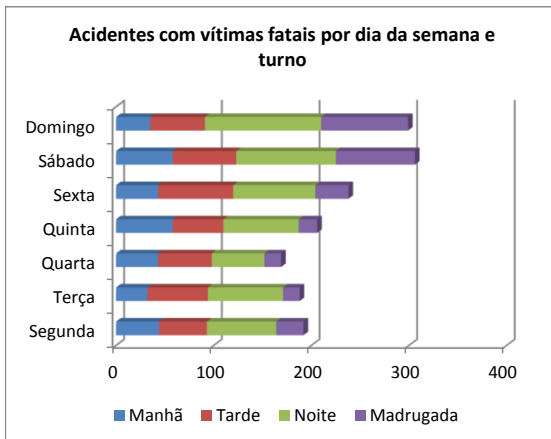

Total de Vítimas Fatais : 1.811

Fonte: Assessoria de Planejamento, Gestão e Estatística DETRAN/RS
 Dados: CSI - Sistema de Consultas Integradas - PROCERGS

Acidentes por dia da semana e turno

2007

Acidentes com vítimas fatais por dia da semana		%
Segunda	192	12%
Terça	190	12%
Quarta	171	11%
Quinta	209	13%
Sexta	244	15%
Sábado	307	19%
Domingo	302	19%

Distribuição dos acidentes fatais por dia da semana

Acidentes com vítimas fatais por turno		%
Manhã	313	19%
Tarde	416	26%
Noite	584	36%
Madrugada	285	18%
Não inf.	17	1%

Distribuição dos acidentes fatais por turno

Dia Da Semana	Manhã	Tarde	Noite	Madrugada	Não inf.
Segunda	44	49	71	28	0
Terça	32	62	77	17	2
Quarta	43	55	54	17	2
Quinta	58	52	77	19	3
Sexta	43	77	84	34	6
Sábado	58	65	102	81	1
Domingo	35	56	119	89	3

Total de Acidentes Fatais : 1615