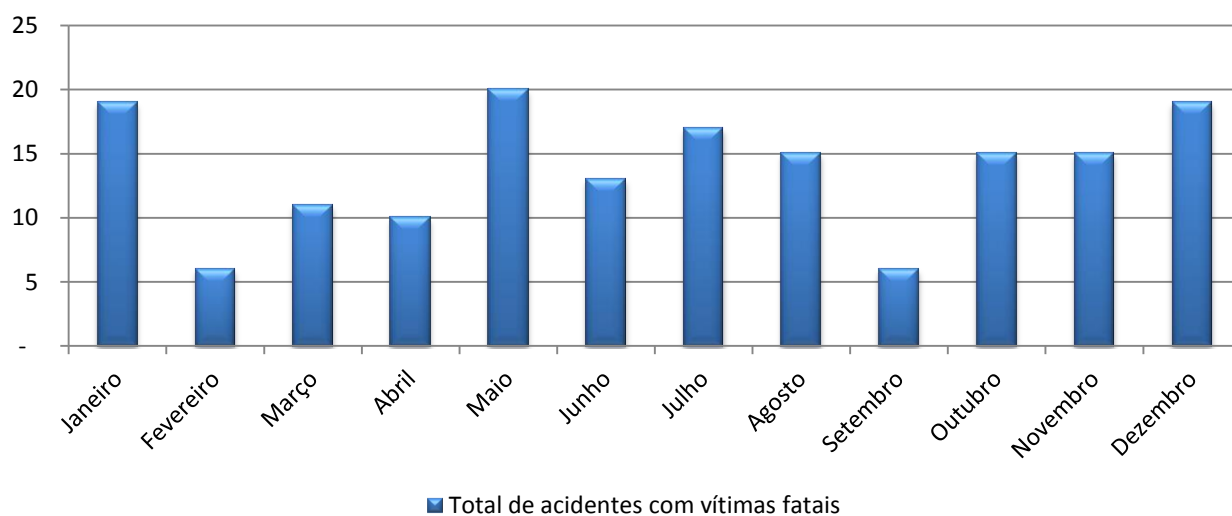

Resumo da Acidentalidade por Mês em Porto Alegre

2007

Mês	Total de acidentes com vítimas fatais	% Acidentes	Total de vítimas fatais	Total de veículos
Janeiro	19	11%	20	30
Fevereiro	6	4%	6	9
Março	11	7%	11	14
Abril	10	6%	10	15
Maiο	20	12%	22	29
Junho	13	8%	13	16
Julho	17	10%	20	24
Agosto	15	9%	15	24
Setembro	6	4%	6	9
Outubro	15	9%	15	21
Novembro	15	9%	16	21
Dezembro	19	11%	25	31
Total	166		179	243

**Total de acidentes com vítimas fatais
Porto Alegre**

Fonte: Assessoria de Planejamento, Gestão e Estatística DETRAN/RS

Dados: CSI - Sistema de Consultas Integradas - PROCERGS