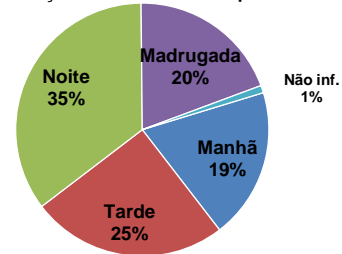

Total de Veículos Envolvidos 2.678

Veículos Envolvidos por Tipo			%
	Automóveis	861	32%
	Motos e Motonetas	589	22%
	Caminhão e Caminhão Trator	431	16%
	Caminhonetes e Camionetas	205	8%
	Bicicletas	202	8%
	Reboques	134	5%
	Ônibus e Microônibus	135	5%
	Tratores	17	1%
	Carroças	9	0%
	Outros	95	4%
	Não Informados	0	0%

Fonte: Assessoria de Planejamento, Gestão e Estatística DETRAN/RS

Dados: CSI - Sistema de Consultas Integradas - PROCERGS

Vítimas por dia da semana e turno

2007

Acidentes com vítimas fatais por dia da semana		%
Segunda	219	12%
Terça	205	11%
Quarta	197	11%
Quinta	217	12%
Sexta	265	15%
Sábado	346	19%
Domingo	362	20%

Distribuição das vítimas fatais por dia da semana

Acidentes com vítimas fatais por turno		%
Manhã	349	19%
Tarde	454	25%
Noite	638	35%
Madrugada	353	19%
Não inf.	17	1%

Distribuição das vítimas fatais por turno