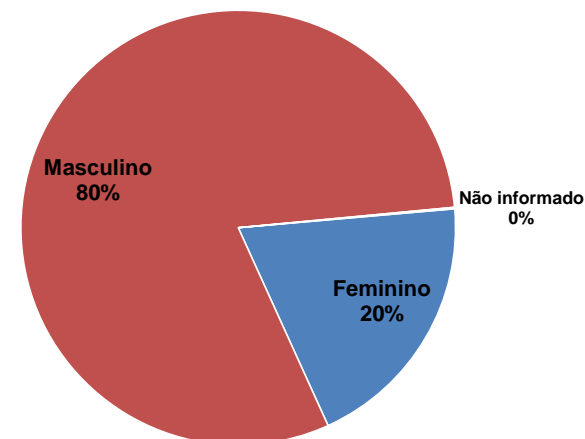

Vítimas fatais no RS por faixa etária e sexo

2007

Vítimas fatais por faixa etária		%
0-10	55	3%
11-14	32	2%
15-17	67	4%
18-20	140	8%
21-24	181	10%
25-29	206	11%
30-34	141	8%
35-39	131	7%
40-44	179	10%
45-49	154	9%
50-54	123	7%
55-59	95	5%
60-64	84	5%
65-74	126	7%
75+	72	4%
NI	25	1%

Distribuição das vítimas fatais por faixa etária

Vítimas fatais por sexo		%
Feminino	355	20%
Masculino	1.454	80%
Não informado	2	0%

Distribuição das vítimas fatais por sexo

Total de Vítimas Fatais: 1.811