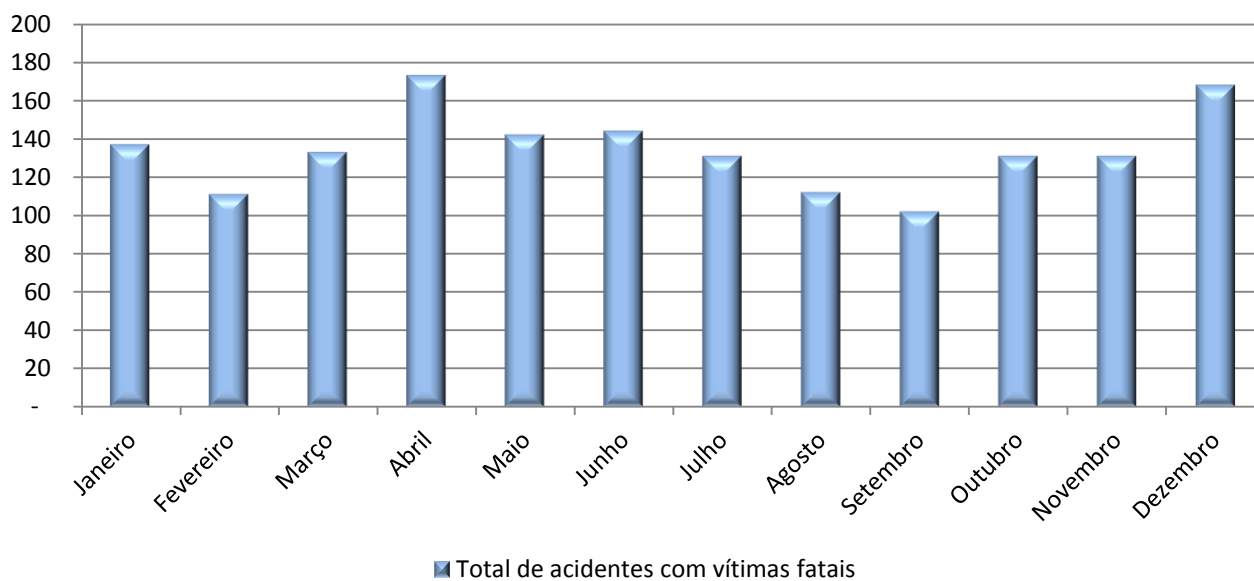

Resumo da Acidentalidade por Mês

2007

Mês	Total de acidentes com vítimas fatais	% Acidentes	Total de vítimas fatais	Total de veículos
Janeiro	137	8%	147	240
Fevereiro	111	7%	126	181
Março	133	8%	149	209
Abril	173	11%	185	290
Maiο	142	9%	154	230
Junho	144	9%	161	233
Julho	131	8%	149	223
Agosto	112	7%	129	192
Setembro	102	6%	119	168
Outubro	131	8%	146	227
Novembro	131	8%	147	213
Dezembro	168	10%	199	272
Total	1.615		1.811	2.678

Total de acidentes com vítimas fatais

Fonte: Assessoria de Planejamento, Gestão e Estatística DETRAN/RS

Dados: CSI - Sistema de Consultas Integradas - PROCERGS